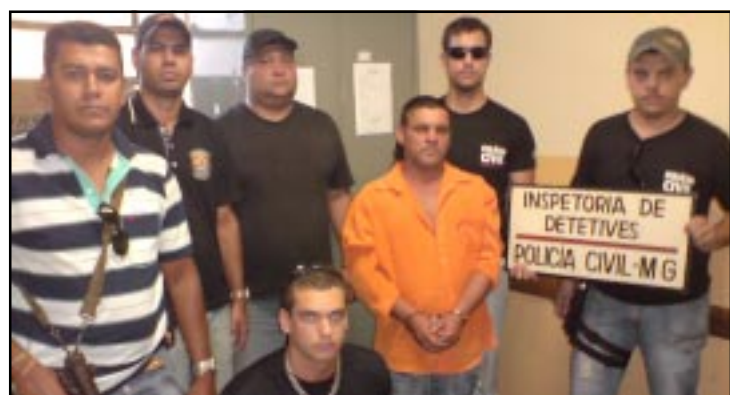

Preso o último dos Assassinos de Claudinho

A Polícia Civil prendeu Amarildo Martins Barros, vulgo "Margoso" (foto). Ele era o último dos acusados de ter assassinado Cláudio Almeida Lima, na Estrada de Angustura, em 10 de setembro de 2007. A prisão foi uma vitória da Polícia Civil. Margoso foi preso no Triângulo Mineiro e recambiado para a cadeia de Além Paraíba onde cumpria pena pelo crime hediondo. Segundo Policiais, Margoso é o mais perigoso dos que participaram do homicídio de Claudinho. Com a prisão de Margoso o caso está totalmente encerrado e esclarecido.

Eleições 2008

Atos de vandalismo são cometidos contra faixas de Candidatos a Prefeito e Vereador

Atos de vandalismo foram cometidos na cidade contra faixas e placas de propaganda eleitoral de candidatos a Prefeito e Vereador. Há cerca de 10 dias atrás várias faixas confeccionadas em um espécie de lona plástica contendo propaganda eleitoral do candidato Wolninho Freitas apareceram cortadas. Os cortes parecem ter sido feitos com estilete ou algo semelhante.

Faixas e placas do candidato Antônio Lamon também foram cortadas por vândalos. As coordenações das campanhas afirmaram que discordam dessas atitudes que não combinam com o saudável clima de democracia que deve prevalecer numa eleição. A Polícia e a Justiça Eleitoral foram acionadas para tentar descobrir a autoria do vandalismo.

Uma faixa em tecido contendo propaganda do candidato a Vereador Marco da Telemar foi incendiada. A faixa estava afixada na grade da casa do Pai do candidato no bairro de Vila Laroça. Uma placa em lona contendo propaganda do candidato a Vereador Dauro Machado, localizada na Vila Laroça, na subida para Vila Caxias também foi rasgada.

Essas atitudes destemperadas além de causar prejuízo aos candidatos já que o material de publicidade é dos artigos mais caros em uma campanha ainda acirram de forma desnecessária os ânimos na reta final da campanha. Espera-se que a Polícia Civil elucide o caso apontando a autoria de todos os atos de vandalismo cometidos.